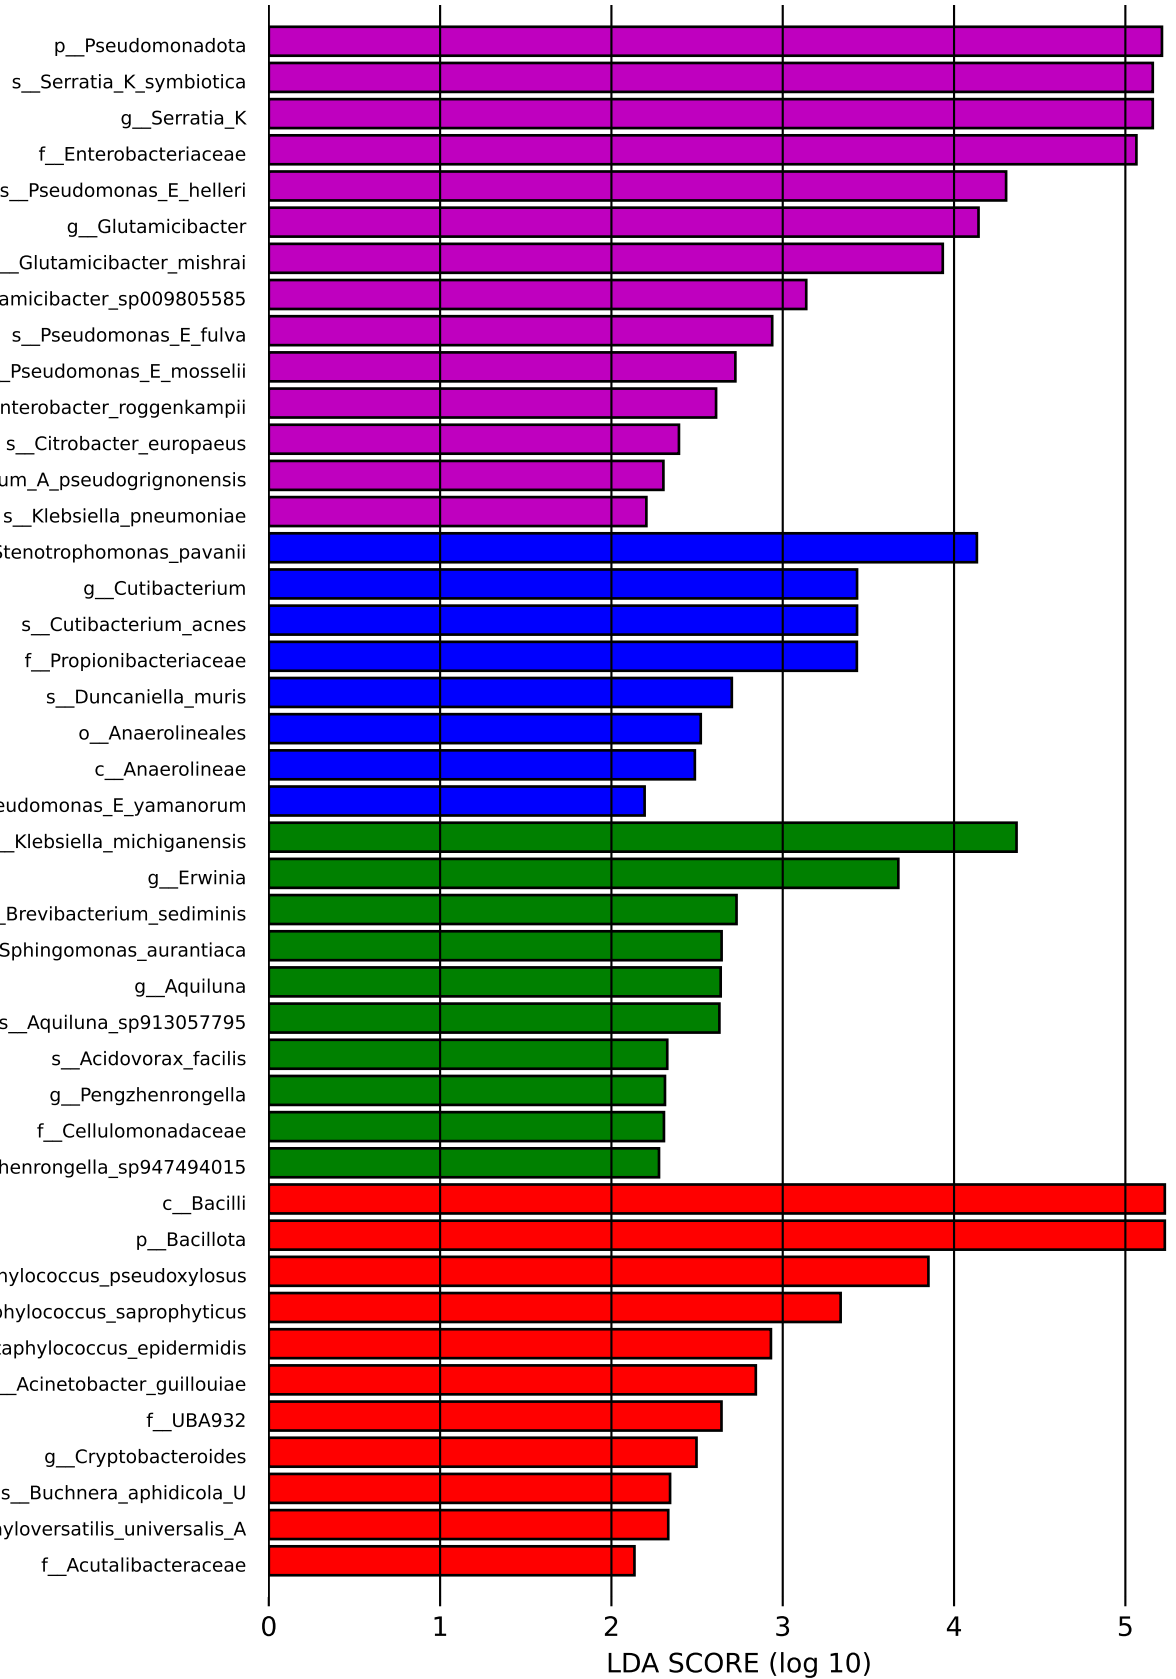

0g 10g 20g 5g

LDA SCORE (log 10)